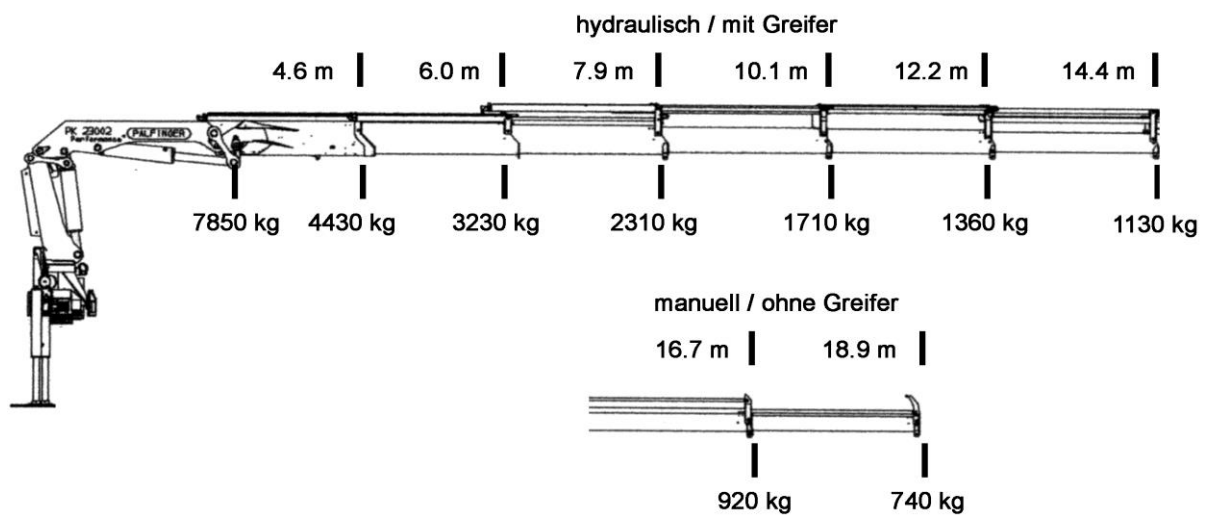

Alter Oberländerweg 14
3654 Gunten
Tel. 033 243 21 31
Fax 033 243 21 37
Mobile 079 643 86 21

transporte.ambuehl@bluewin.ch
www.ambuehl-mulden.ch

Datenblatt Kipper/Kran 3-Achser

Zweischalengreifer
450 Liter Inhalt

Stein- und Holzgreifer

3-Seiten Kippbrücke / Material (Kies etc.) 7 m³ oder 11 to. Nutzlast

Ladefläche 5.00 x 2.34 m / Höhe Ladefläche 1,40 m

Mögliche Höhe Ladung 2.60 m